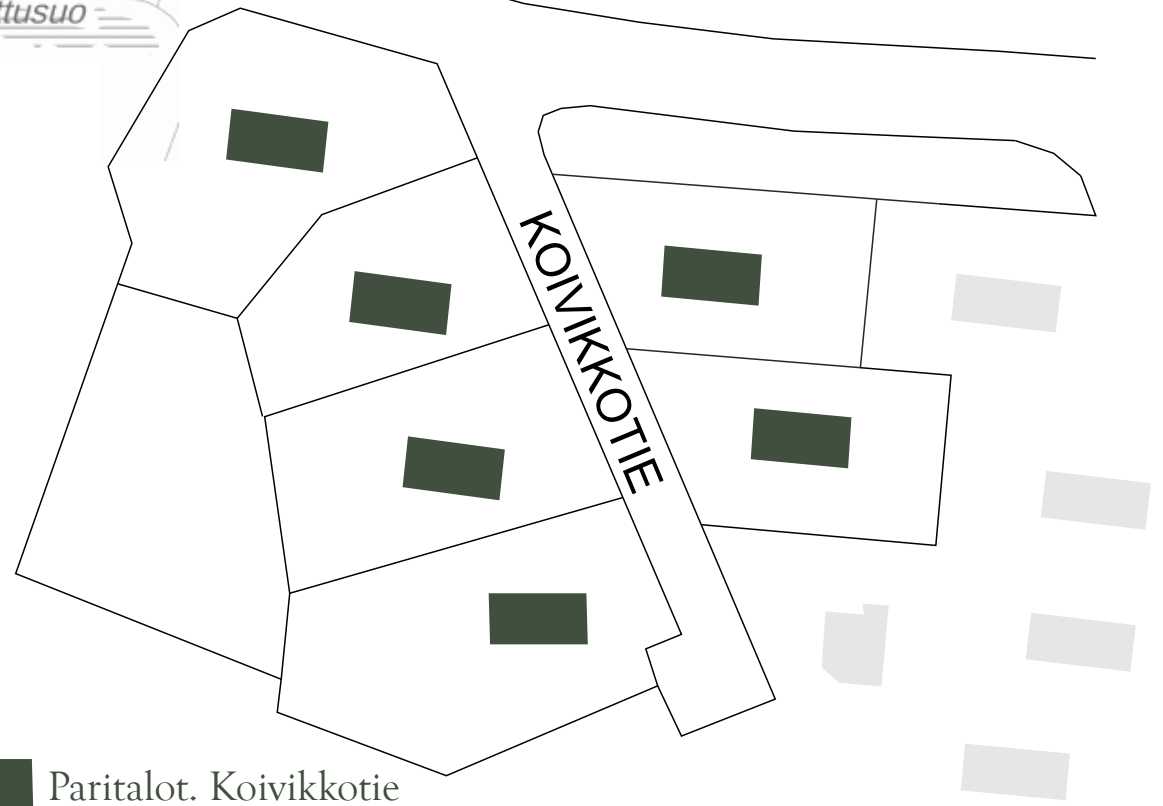

■ Paritalot. Koivikkotie